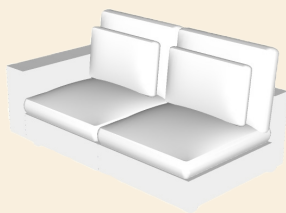

# Annabelle

Dimensions in cm

Without lumbar cushions

OTM L/R  
220x100

Divan L/R  
220x123

OTT L/R  
135x100

LCH Curve L/R  
145x145

TT  
35x100

# Annabelle

Dimensions in cm

With lumbar cushions

EX80: 80x110  
EX90: 90x110  
EX100: 100x110

2XZA: 160x110  
2.5XZA: 180x110  
3XZA: 200x110

ELX/ERX 80: 103x110  
ELX/ERX 90: 113x110  
ELX /ERX 100: 123x110

2 ALX/ARX :183x110  
2.5 ALX/ARX: 203x110  
3 ALX/ARX: 223x110

1.5X: 146x110

2X: 206x110  
2.5X: 226x110  
3X: 246x110

C110  
110x110

LCH80 XL/XR  
175x103

LCH XL/XR  
175x123

# Annabelle

Dimensions in cm

With lumbar cushions

LCH 80 X ZA  
175x103

LCH X ZA  
175x123

LCH 80 X L+R  
175x103

LCH X L+R  
175x123

OTT XL/XR  
135x110