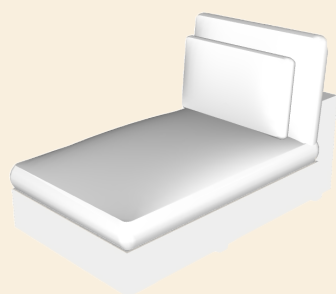

# Annabelle

Dimensions in cm

With lumbar cushions

EX80: 80x110  
EX90: 90x110  
EX100: 100x110

2XZA: 160x110  
2.5XZA: 180x110  
3XZA: 200x110

ELX/ERX 80: 103x110  
ELX/ERX 90: 113x110  
ELX /ERX 100: 123x110

2 ALX/ARX :183x110  
2.5 ALX/ARX: 203x110  
3 ALX/ARX: 223x110

1.5X: 146x110

2X: 206x110  
2.5X: 226x110  
3X: 246x110

C110  
110x110

LCH80 XL/XR  
175x103

LCH XL/XR  
175x123

# Annabelle

Dimensions in cm

With lumbar cushions

LCH 80 X ZA  
175x103

LCH X ZA  
175x123

LCH 80 X L+R  
175x103

LCH X L+R  
175x123

OTT XL/XR  
135x110