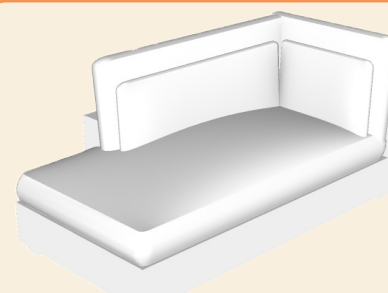

2 ALX/ARX :183x110  
2.5 ALX/ARX: 203x110  
3 ALX/ARX: 223x110

1.5X: 146x110

2X: 206x110  
2.5X: 226x110  
3X: 246x110

C110  
110x110

LCH80 XL/XR  
175x103

LCH XL/XR  
175x123

# Annabelle

Dimensions in cm

With lumbar cushions

LCH 80 X ZA  
175x103

LCH X ZA  
175x123

LCH 80 X L+R  
175x103

LCH X L+R  
175x123

OTT XL/XR  
135x110

OTM XL/XR  
220x110

Divan XL/XR  
220x123

LCH Curve XL/XR  
145x145