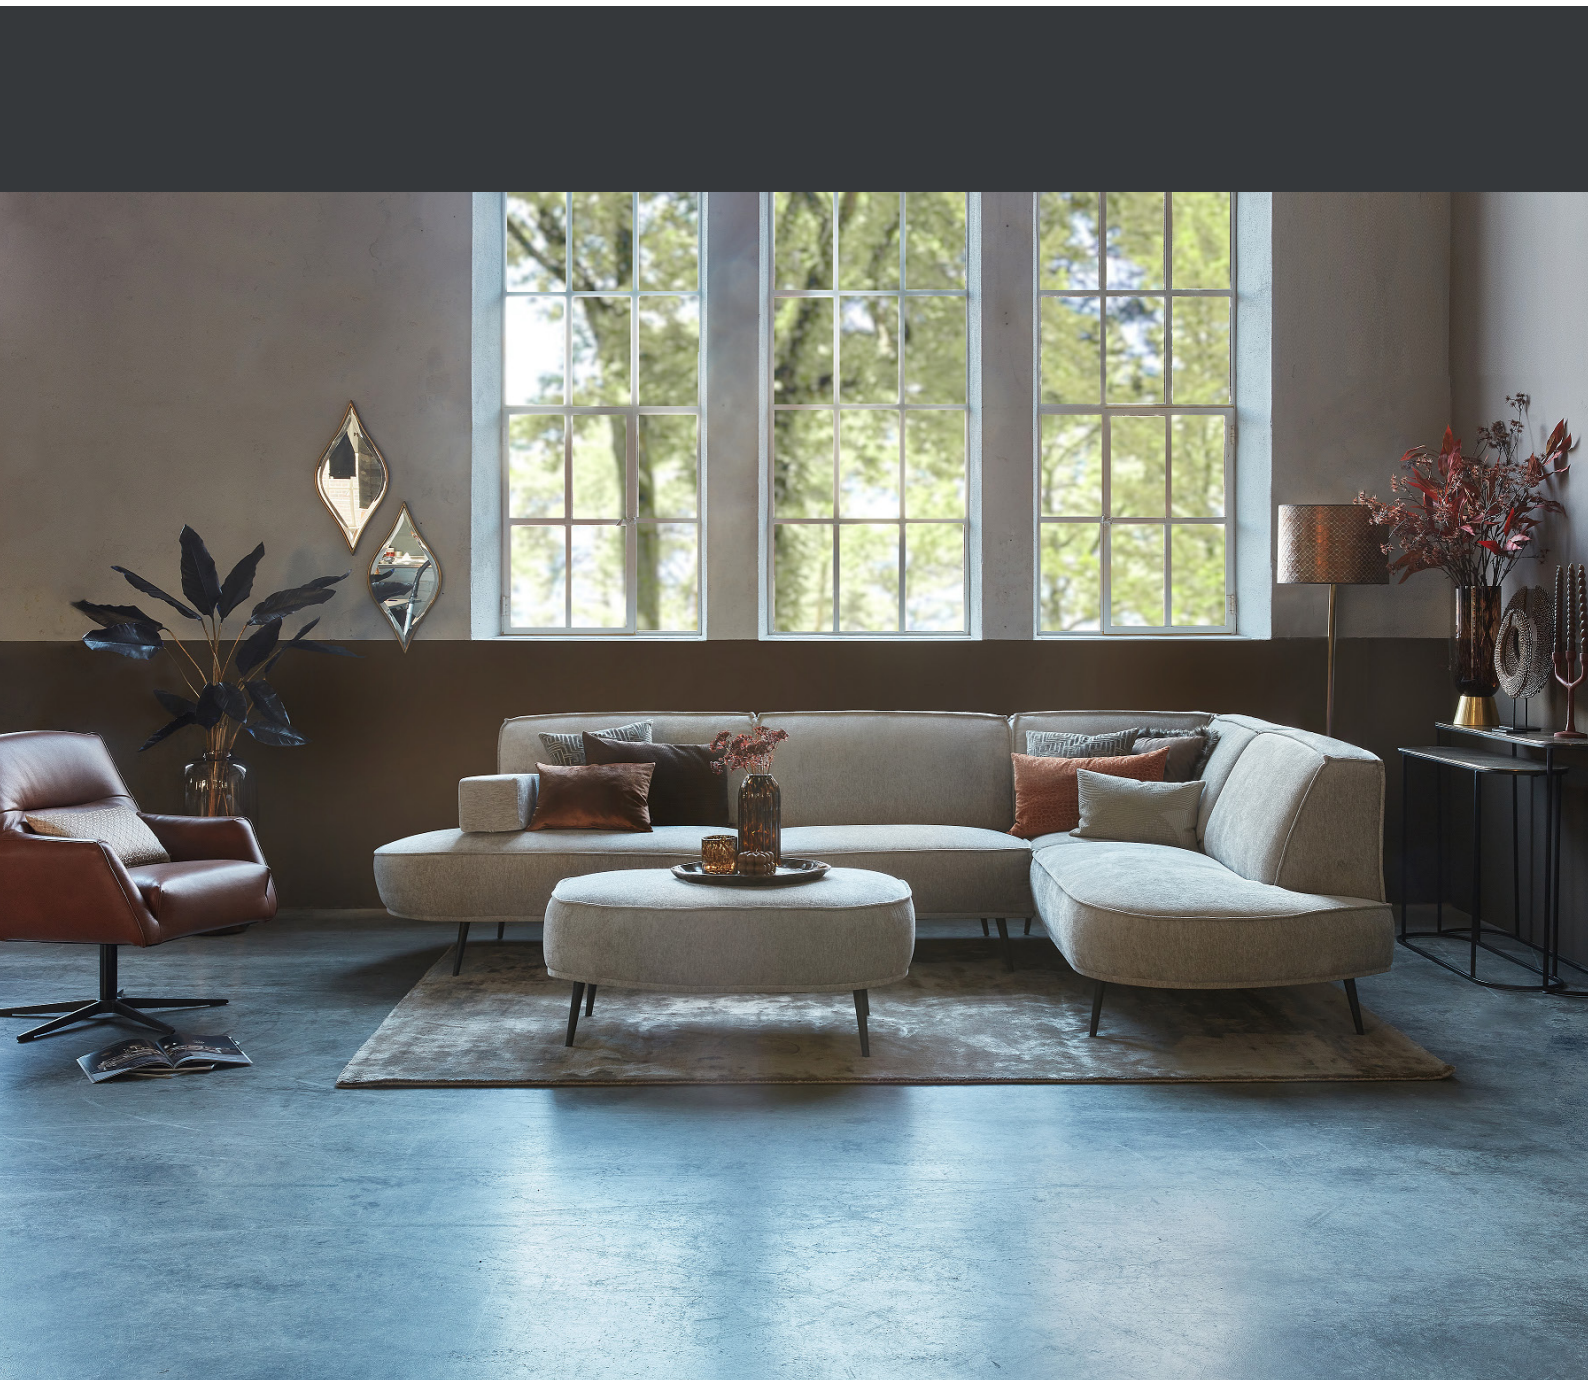

Arielle

Elements overview

Arielle

Dimensions in cm

AL160 / AR160
195x90

AL180 / AR180
215x90

AL200 / AR200
235x90

C100
90x90