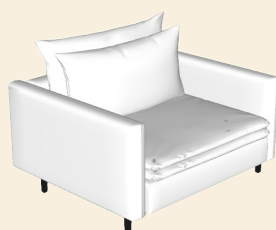

Nadine

Elements overview

Nadine

Dimensions in cm

EX80: 80x110
EX90: 90x110
EX100: 100x110

2XZA: 160x110
2.5XZA: 180x110
3XZA: 200x110

ELX/ERX 80: 92x110
ELX/ERX 90: 102x110
ELX/ERX 100: 112x110

2 ALX/ARX: 172x110
2.5 ALX/ARX: 192x110
3 ALX/ARX: 212x110

1.5X: 124x110

2X: 184x110
2.5X: 204x110
3X: 224x110

C110
110x110

Nadine

Dimensions in cm

LCH80 L/R
175x95

LCH L/R
175x115

OTT L/R
135x110

OTM L/R
240x110

TTX
35x110

TTX L/R
35x110

Nadine

Dimensions in cm

Hockers

Hocker
65x100

Hocker
65x110